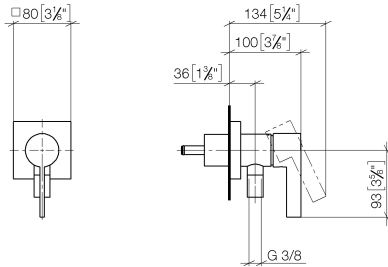

36 045 970

- Abdeckplatte 80 x 80 mm
Eigensicher gegen Rückfließen.
Artikel nicht verlängerbar, bitte unbedingt Einbautiefe beachten!
- Eigensicher gegen Rückfließen.
- Artikel nicht verlängerbar, bitte unbedingt Einbautiefe beachten!

Benötigtes Zubehör

- UP-Wandbefestigung -** 35 003 970 90
- Max. Einbautiefe 103 mm
 - Min. Einbautiefe 78 mm

36 045 970

mm [inches]

Zertifikate

Belgaqua_21-025- LGA_29569.
27_1.

36 045 970

Ersatzteilstückliste

Nr.	Artikelnummer	Benennung	Verbaumenge	Lieferzeit
1	09 24 77 002 90	Mutter	1	2
2	90 31 11 030 00 90	Stift	3	2
3	09 14 10 139 90	Dichtung	1	2
4	09 14 10 111 90	Dichtung	1	2
5	09 18 40 215-00	Huelse	1	10
6	09 14 10 518 90	Dichtung	1	60
7	09 27 97 042-00	Rosette	1	10
8	90 15 05 044 00 90	Kartusche	1	2
9	09 24 04 266 90	Mutter	1	2
10	09 14 10 120 90	Dichtung	1	2
11	09 28 30 041-00	Haube	1	10
12	09 20 97 063-00	Griff	1	10
13	90 31 11 063 00 90	Stift	1	2
14	90 31 20 109 00 90	Stopfen	1	2
15	09 23 01 131 90	Rueckflussverhinderer	1	2
16	09 14 10 213 90	Dichtung	1	2
17	09 24 03 281-00	Nippel	1	10
18	90 21 02 069 00-00	Haube	1	10