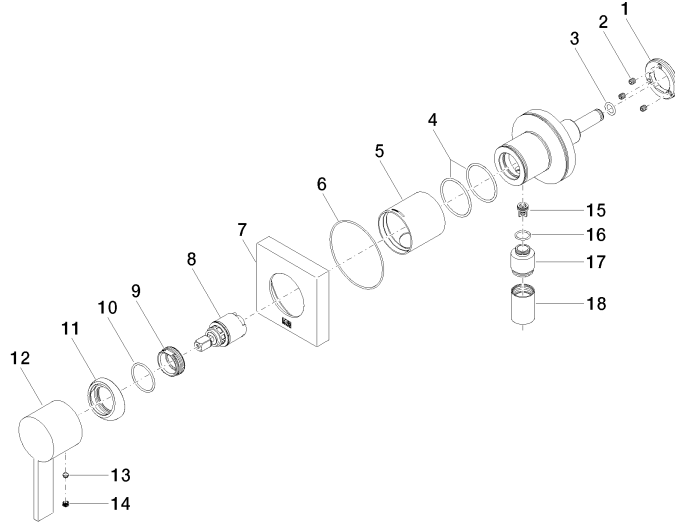

36 045 970

- Abdeckplatte 80 x 80 mm
Eigensicher gegen Rückfließen.
Artikel nicht verlängerbar, bitte unbedingt Einbautiefe beachten!
- Eigensicher gegen Rückfließen.
- Artikel nicht verlängerbar, bitte unbedingt Einbautiefe beachten!

Benötigtes Zubehör

- UP-Wandbefestigung -** 35 003 970 90
- Max. Einbautiefe 103 mm
 - Min. Einbautiefe 78 mm

36 045 970

mm [inches]

Zertifikate

Belgaqua_21-025- LGA_29569.
27_1.

36 045 970

Ersatzteilstückliste

Nr.	Artikelnummer	Benennung	Verbaumenge	Lieferzeit
1	09 24 77 002 90	Mutter	1	2
2	90 31 11 030 00 90	Stift	3	2
3	09 14 10 139 90	Dichtung	1	2
4	09 14 10 111 90	Dichtung	1	2
5	09 18 40 215-00	Huelse	1	10
6	09 14 10 518 90	Dichtung	1	60
7	09 27 97 042-00	Rosette	1	10
8	90 15 05 044 00 90	Kartusche	1	2
9	09 24 04 266 90	Mutter	1	2
10	09 14 10 120 90	Dichtung	1	2
11	09 28 30 041-00	Haube	1	10
12	09 20 97 063-00	Griff	1	10
13	90 31 11 063 00 90	Stift	1	2
14	90 31 20 109 00 90	Stopfen	1	2
15	09 23 01 131 90	Rueckflussverhinderer	1	2
16	09 14 10 213 90	Dichtung	1	2
17	09 24 03 281-00	Nippel	1	10
18	90 21 02 069 00-00	Haube	1	10